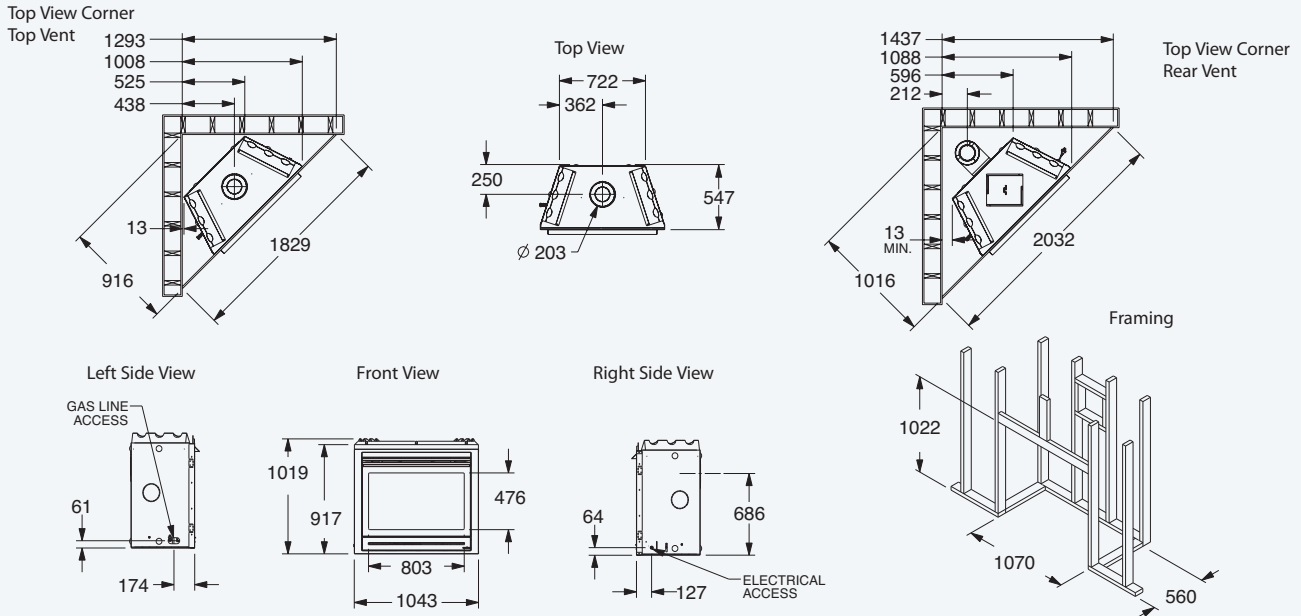

07 3263 4955
 03 9429 5573
 08 8371 1222
 08 9228 2600

HEAT & GLO

MODEL	MODEL	FRONT WIDTH		BACK WIDTH		BACK DEPTH		VIEWING AREA	mJh INPUT	kWh OUTPUT
6000TRSI-AUC	Actual	Actual	Framing	Actual	Framing	Actual	Framing	800 x 475	NG 36	NG 7.9
	965	980	1043	1070	722	1070	547		560	LPG 34
									BG 30	BG 6.6