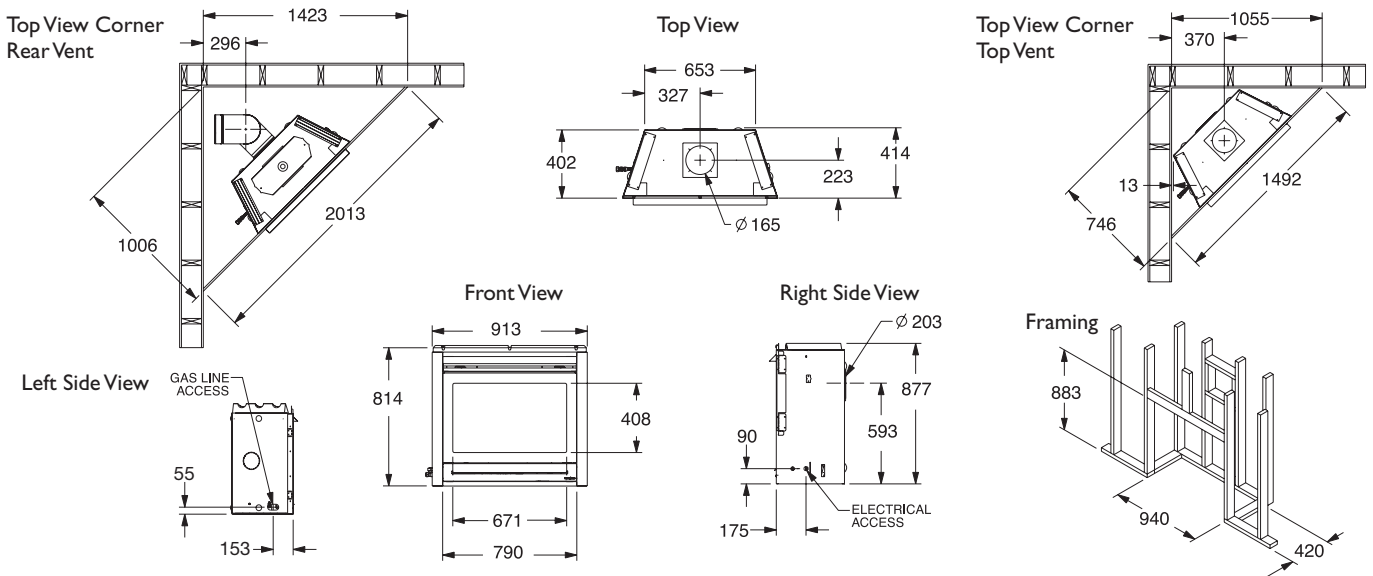

550TRSI with Brompton limestone mantelpiece and hearth with black trim.

MODEL	HEIGHT		FRONT WIDTH		BACK WIDTH		DEPTH		VIEWING AREA	MJH INPUT	kWh OUPUT
	Actual	Framing	Actual	Framing	Actual	Framing	Actual	Framing			
550TRSI-AUF	828	883	913	940	653	940	414	420	670 x 410	NG 28 LPG 26	NG 5.9 LPG 5.5